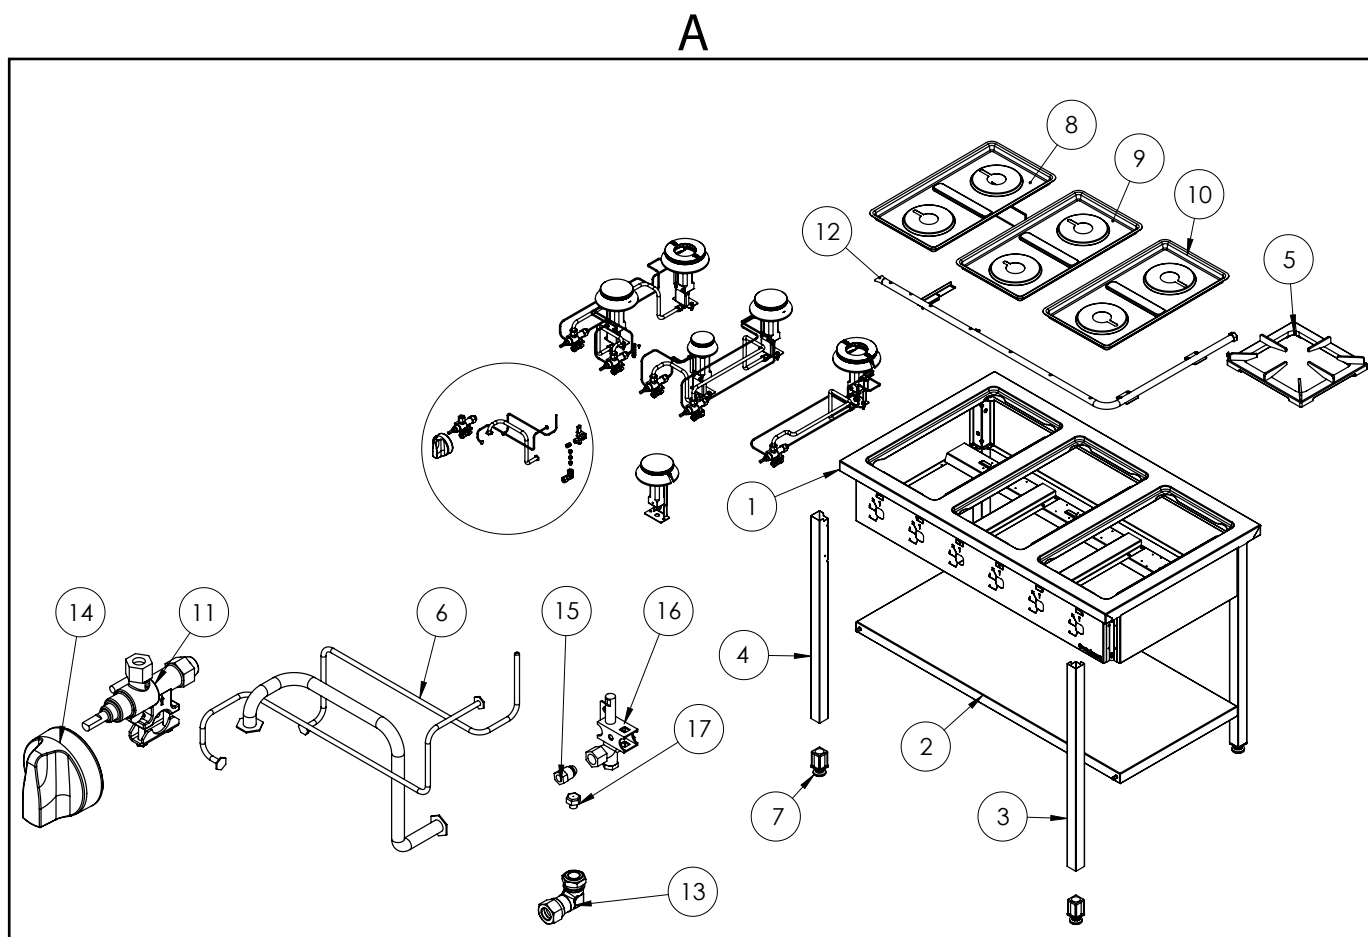

kuchnia gazowa, 4-palnikowa, skręcana, 700 mm, 24.0 kW, G20

Kod katalogowy: 978531

B

Nr części (V nr rys. nr części z rysunku)	Nazwa	Kod
V978531V03-A.01	Korpus	
V978531V03-A.02	Półka	
V978531V03-A.03	Noga prawa	
V978531V03-A.04	Noga lewa	
V978531V03-A.05	Ruszt 300x335	C009045
V978531V03-A.06	Termopara	C008081
V978531V03-A.07	Stopka 40x40	
V978531V03-A.08	Misa lewa	C010501
V978531V03-A.09	Nie dotyczy tego modelu produktu	
V978531V03-A.10	Misa prawa	C010501
V978531V03-A.11	Zawór	C008801
V978531V03-A.12	Kolektor	
V978531V03-A.13	Kolano	C009080
V978531V03-A.14	Pokręto Stalgast fi 70	C011161
V978531V03-A.15	Nakrętka z pierścieniem	C010733
V978531V03-A.16	Palnik pilota	C008078
V978531V03-A.17	Dysza palnika pilota	C010906
V978531V03-B.01	Nie dotyczy tego modelu produktu	
V978531V03-B.02	Nie dotyczy tego modelu produktu	
V978531V03-B.03	Nie dotyczy tego modelu produktu	
V978531V03-B.04	Wzmocnienie wspornika palnika pionowego	
V978531V03-B.05	Nie dotyczy tego modelu produktu	
V978531V03-B.06	Nie dotyczy tego modelu produktu	
V978531V03-B.07	Wspornik podstawy dyszy	
V978531V03-B.08	Korona palnika 5kW	C009053
V978531V03-B.09	Korpus palnika 5kW	C009054
V978531V03-B.10	Inżektor 5kW	
V978531V03-B.11	Wspornik pilota 5	C009081
V978531V03-B.12	Dysza palnika 5 kw	C006358
V978531V03-B.13	Korona palnika 7kW	C009040
V978531V03-B.14	Korpus palnika 7kW	C009027
V978531V03-B.15	Inżektor 7kW	
V978531V03-B.16	Wspornik pilota 7	
V978531V03-B.17	Dysza palnika 7 kw	C007720
V978531V03-B.18	Nie dotyczy tego modelu produktu	
V978531V03-B.19	Nie dotyczy tego modelu produktu	
V978531V03-B.20	Nie dotyczy tego modelu produktu	

Nr części (V nr rys. nr części z rysunku)	Nazwa	Kod
V978531V03-B.21	Nie dotyczy tego modelu produktu	
V978531V03-B.22	Nie dotyczy tego modelu produktu	
V978531V03-B.23	Nie dotyczy tego modelu produktu	
V978531V03-B.24	Nie dotyczy tego modelu produktu	