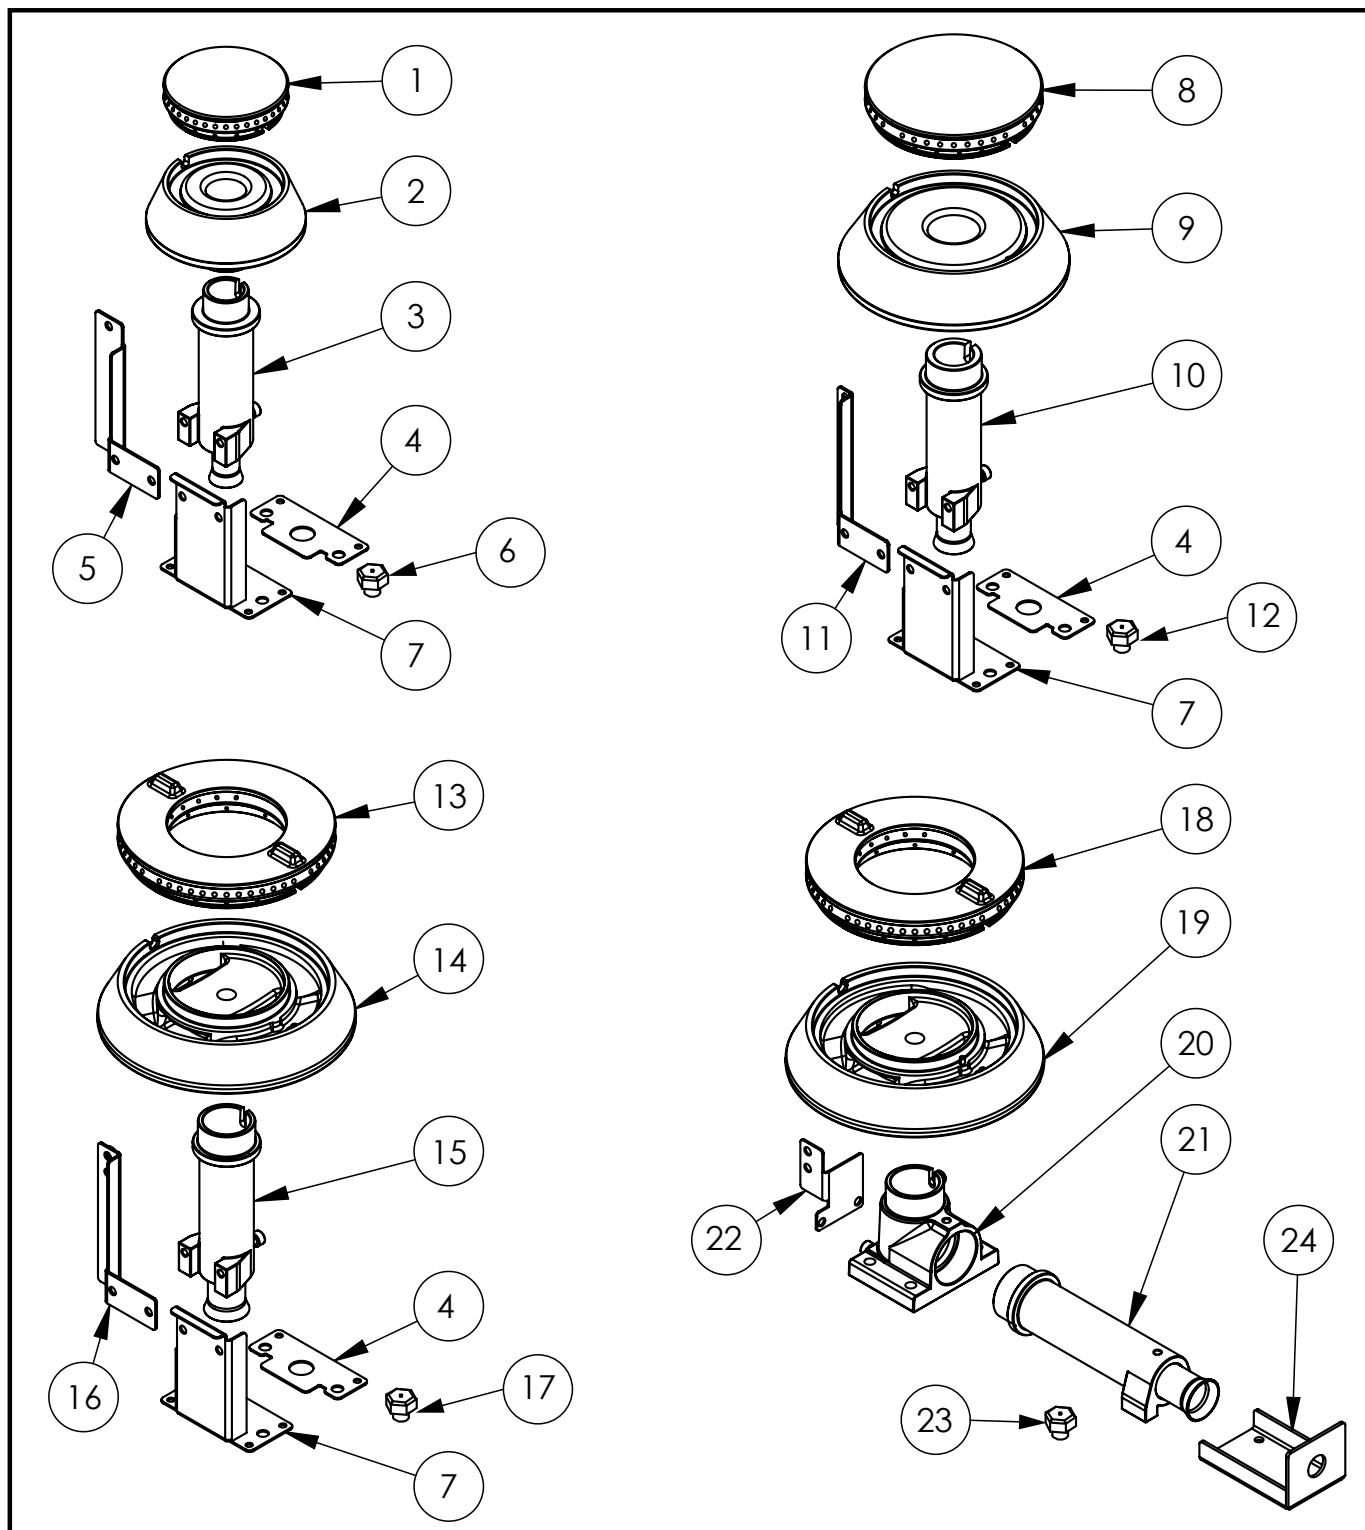

kuchnia gazowa, 4-palnikowa, skręcana, 700 mm, 24.0 kW, G20

Kod katalogowy: 978531

B

Nr części (V nr rys. nr części z rysunku)	Nazwa	Kod
V978531V03-A.01	Korpus	
V978531V03-A.02	Półka	
V978531V03-A.03	Noga prawa	
V978531V03-A.04	Noga lewa	
V978531V03-A.05	Ruszt 300x335	C009045
V978531V03-A.06	Termopara	C008081
V978531V03-A.07	Stopka 40x40	
V978531V03-A.08	Misa lewa	C010501
V978531V03-A.09	Nie dotyczy tego modelu produktu	
V978531V03-A.10	Misa prawa	C010501
V978531V03-A.11	Zawór	C008801
V978531V03-A.12	Kolektor	
V978531V03-A.13	Kolano	C009080
V978531V03-A.14	Pokręto Stalgast fi 70	C011161
V978531V03-A.15	Nakrętka z pierścieniem	C010733
V978531V03-A.16	Palnik pilota	C008078
V978531V03-A.17	Dysza palnika pilota	C010906
V978531V03-B.01	Nie dotyczy tego modelu produktu	
V978531V03-B.02	Nie dotyczy tego modelu produktu	
V978531V03-B.03	Nie dotyczy tego modelu produktu	
V978531V03-B.04	Wzmocnienie wspornika palnika pionowego	
V978531V03-B.05	Nie dotyczy tego modelu produktu	
V978531V03-B.06	Nie dotyczy tego modelu produktu	
V978531V03-B.07	Wspornik podstawy dyszy	
V978531V03-B.08	Korona palnika 5kW	C009053
V978531V03-B.09	Korpus palnika 5kW	C009054
V978531V03-B.10	Inżektor 5kW	
V978531V03-B.11	Wspornik pilota 5	C009081
V978531V03-B.12	Dysza palnika 5 kw	C006358
V978531V03-B.13	Korona palnika 7kW	C009040
V978531V03-B.14	Korpus palnika 7kW	C009027
V978531V03-B.15	Inżektor 7kW	
V978531V03-B.16	Wspornik pilota 7	
V978531V03-B.17	Dysza palnika 7 kw	C007720
V978531V03-B.18	Nie dotyczy tego modelu produktu	
V978531V03-B.19	Nie dotyczy tego modelu produktu	
V978531V03-B.20	Nie dotyczy tego modelu produktu	

Nr części (V nr rys. nr części z rysunku)	Nazwa	Kod
V978531V03-B.21	Nie dotyczy tego modelu produktu	
V978531V03-B.22	Nie dotyczy tego modelu produktu	
V978531V03-B.23	Nie dotyczy tego modelu produktu	
V978531V03-B.24	Nie dotyczy tego modelu produktu	